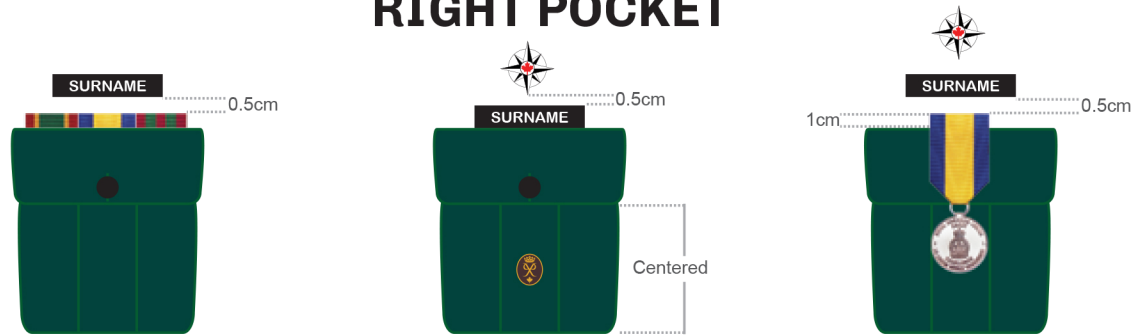

**BADGE PLACEMENT OF THE ROYAL CANADIAN ARMY CADETS
PLACEMENT DES BADGES DES CADETS ROYAUX DE L'ARMÉE CANADIENNE**

RIGHT SLEEVE

LEFT SLEEVE

RIGHT POCKET

LEFT POCKET

HAIR • CHEVEUX

WEAR OF HEADRESS (BERET) • PORT DES COIFFURES (BÉRET)