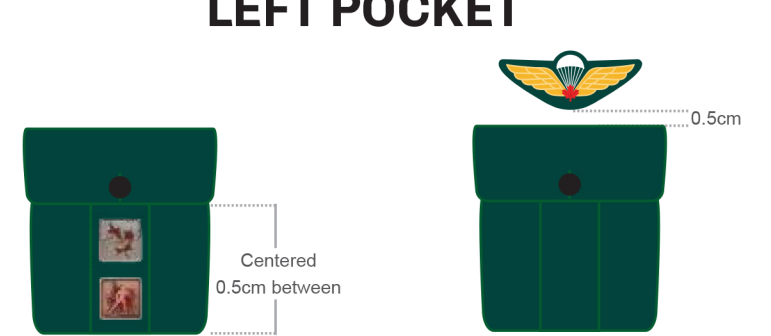

**BADGE PLACEMENT OF THE ROYAL CANADIAN ARMY CADETS
PLACEMENT DES BADGES DES CADETS ROYAUX DE L'ARMÉE CANADIENNE**

RIGHT SLEEVE

LEFT SLEEVE

RIGHT POCKET

LEFT POCKET

HAIR • CHEVEUX

WEAR OF HEADRESS (BERET) • PORT DES COIFFURES (BÉRET)