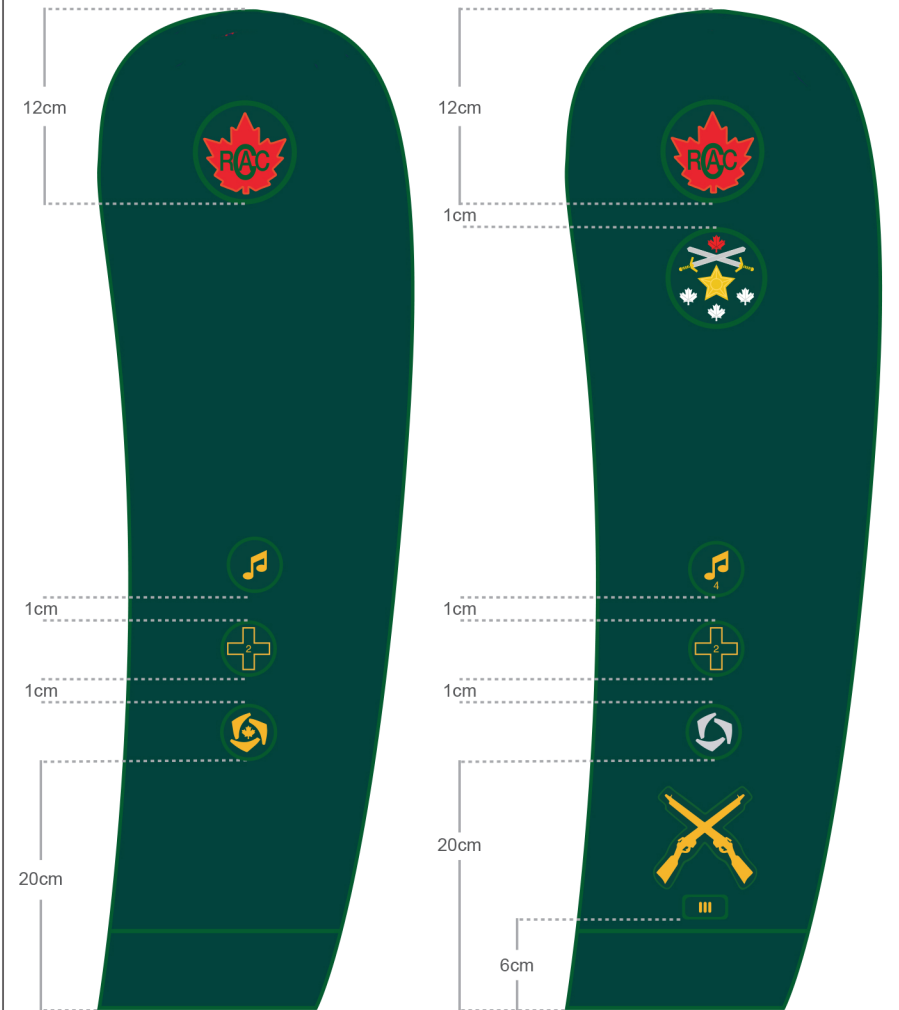

**BADGE PLACEMENT OF THE ROYAL CANADIAN ARMY CADETS
PLACEMENT DES BADGES DES CADETS ROYAUX DE L'ARMÉE CANADIENNE**

RIGHT SLEEVE

LEFT SLEEVE

RIGHT POCKET

LEFT POCKET

HAIR • CHEVEUX

WEAR OF HEADRESS (BERET) • PORT DES COIFFURES (BÉRET)