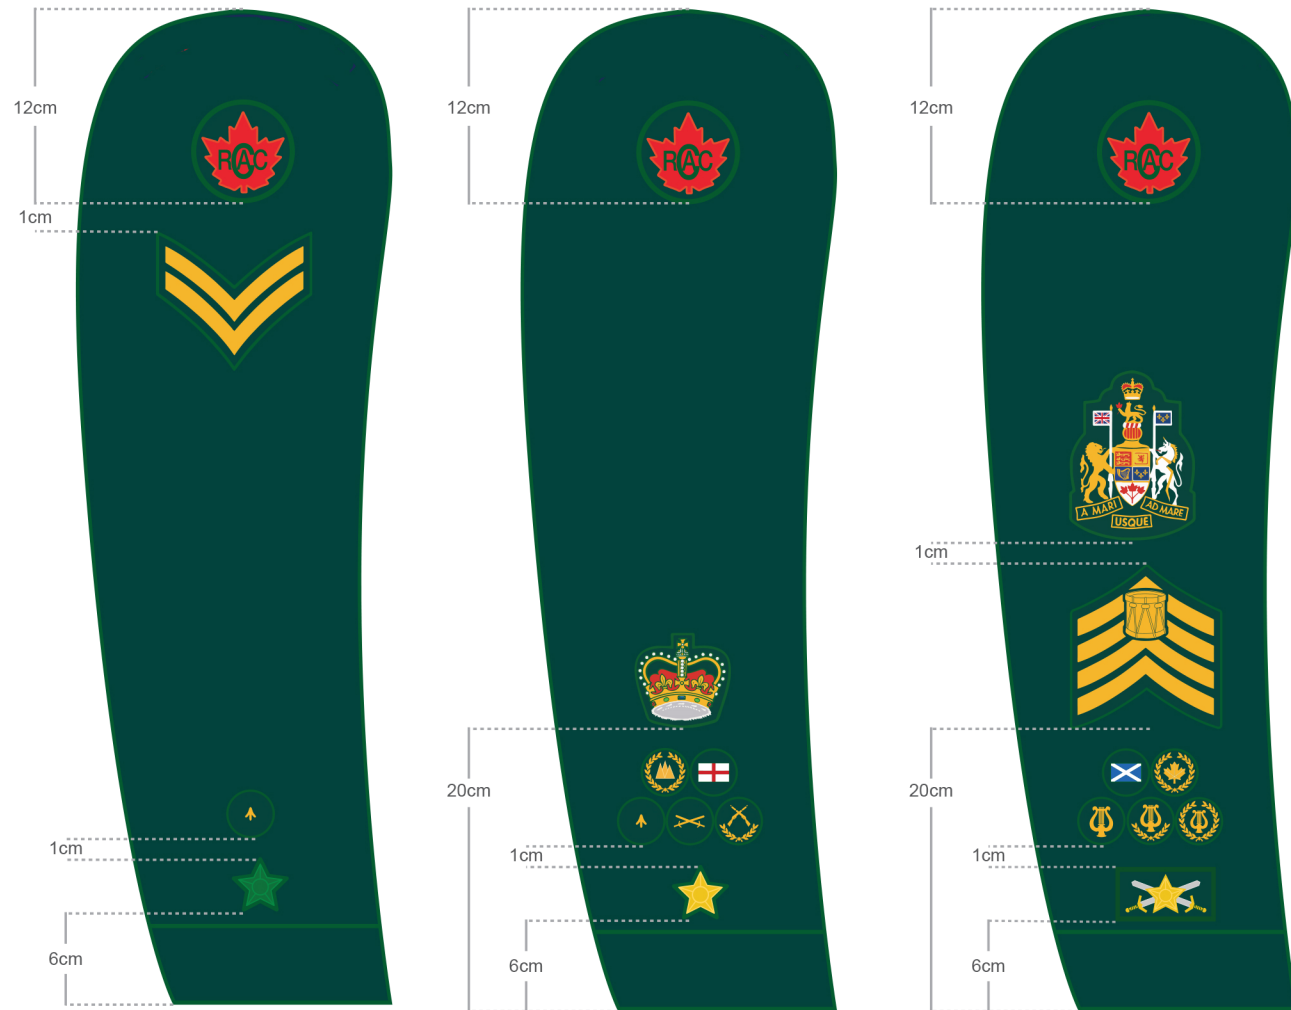

**BADGE PLACEMENT OF THE ROYAL CANADIAN ARMY CADETS
PLACEMENT DES BADGES DES CADETS ROYAUX DE L'ARMÉE CANADIENNE**

RIGHT SLEEVE

LEFT SLEEVE

RIGHT POCKET

LEFT POCKET

HAIR • CHEVEUX

WEAR OF HEADRESS (BERET) • PORT DES COIFFURES (BÉRET)