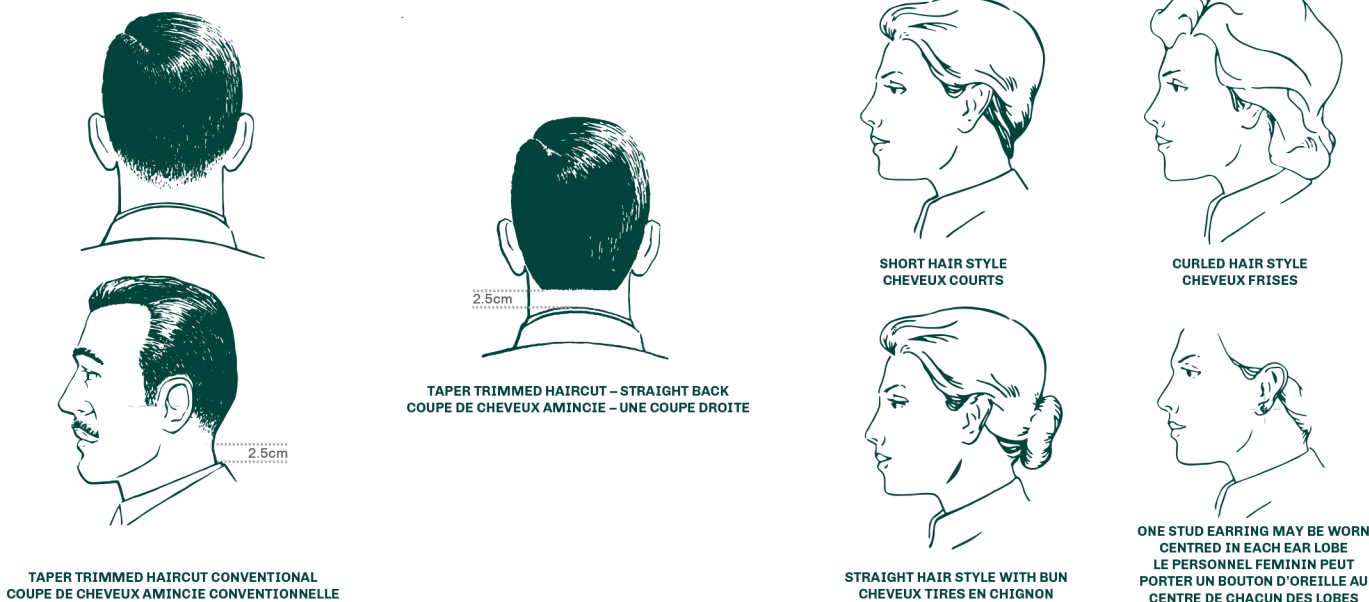

**BADGE PLACEMENT OF THE ROYAL CANADIAN ARMY CADETS
PLACEMENT DES BADGES DES CADETS ROYAUX DE L'ARMÉE CANADIENNE**

RIGHT SLEEVE

LEFT SLEEVE

RIGHT POCKET

LEFT POCKET

HAIR • CHEVEUX

WEAR OF HEADRESS (BERET) • PORT DES COIFFURES (BÉRET)